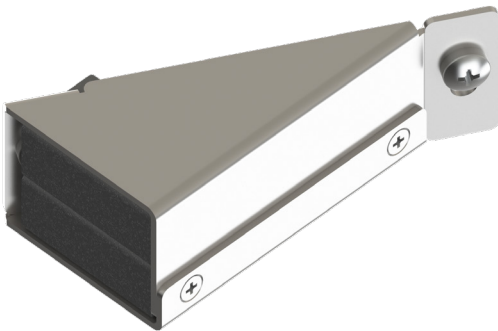

- Frontblende 144 x LC (36 x LC quad)

- Frontblende 48 x LC (24 x LC duplex waagrecht)

- Frontblende 24 x LSH (24 x LSH simplex liegend)

- 12 x M20 Aufteilkopf

- Frontblende für Flexbox-System
Frontblende für Überlängenbox

Kabelwannen

- Kabelwanne T70

Kabeleinführungen

- Kabeleinführung M20 mit montierter Verschraubung

- Kabeleinführung universal

- Kabeleinführung M20 ohne montierte Verschraubung

- Kabelabfangung Fanout Uni

- Kabeleinführung mit T-Laschen