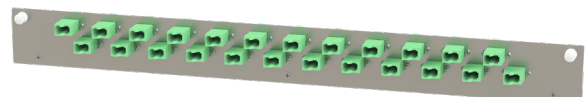

Frontblenden & Zubehör - HD

Frontblenden

- Frontblende 64 x LSH (32 x LSH duplex compact)

- Frontblende 96 x LC (24 x LC quad)

- Frontblende 48 x LSH (24 x LSH duplex compact)

- Frontblende 72 x LSH (36 x LSH duplex compact)

- Frontblende 96 x LSH (48 x LSH duplex compact)

- Frontblende 48 x LC (24 x LC duplex senkrecht)

- Frontblende 24 x LSH (24 x simplex, senkrecht)

- Frontblende 24 x LC (12 x LC duplex senkrecht)

- Frontblende 12 x LSH (12 x simplex, senkrecht)

- Frontblende 144 x LC (36 x LC quad)

- Frontblende 48 x LC (24 x LC duplex waagrecht)

- Frontblende 24 x LSH (24 x LSH simplex liegend)

- 12 x M20 Aufteilkopf

- Frontblende für Flexbox-System
Frontblende für Überlängenbox

Kabelwannen

- Kabelwanne T70

Kabeleinführungen

- Kabeleinführung M20 mit montierter Verschraubung

- Kabeleinführung universal

- Kabeleinführung M20 ohne montierte Verschraubung

- Kabelabfangung Fanout Uni

- Kabeleinführung mit T-Laschen