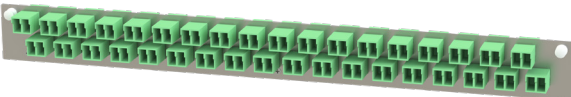

Frontblenden & Zubehör - HD

Frontblenden

- Frontblende 64 x LSH (32 x LSH duplex compact)

- Frontblende 96 x LC (24 x LC quad)

- Frontblende 48 x LSH (24 x LSH duplex compact)

- Frontblende 72 x LSH (36 x LSH duplex compact)

- Frontblende 96 x LSH (48 x LSH duplex compact)

- Frontblende 48 x LC (24 x LC duplex senkrecht)

- Frontblende 24 x LSH (24 x simplex, senkrecht)

- Frontblende 24 x LC (12 x LC duplex senkrecht)

- Frontblende 12 x LSH (12 x simplex, senkrecht)

- Frontblende 144 x LC (36 x LC quad)

- Frontblende 48 x LC (24 x LC duplex waagrecht)

- Frontblende 24 x LSH (24 x LSH simplex liegend)

- 12 x M20 Aufteilkopf

- Frontblende für Flexbox-System
Frontblende für Überlängenbox