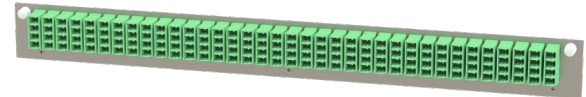

Frontblenden & Zubehör - HD

Frontblenden

- Frontblende 64 x LSH (32 x LSH duplex compact)

- Frontblende 96 x LC (24 x LC quad)

- Frontblende 48 x LSH (24 x LSH duplex compact)

- Frontblende 72 x LSH (36 x LSH duplex compact)

- Frontblende 96 x LSH (48 x LSH duplex compact)

- Frontblende 48 x LC (24 x LC duplex senkrecht)

- Frontblende 24 x LSH (24 x simplex, senkrecht)

- Frontblende 24 x LC (12 x LC duplex senkrecht)

- Frontblende 12 x LSH (12 x simplex, senkrecht)

- Frontblende 144 x LC (36 x LC quad)

- Frontblende 48 x LC (24 x LC duplex waagrecht)

- Frontblende 24 x LSH (24 x LSH simplex liegend)

- 12 x M20 Aufteilkopf

- Frontblende für Flexbox-System
Frontblende für Überlängenbox

Kabelwannen

- Kabelwanne T70

Kabeleinführungen

- Kabeleinführung M20 mit montierter Verschraubung

- Kabeleinführung universal

- Kabeleinführung M20 ohne montierte Verschraubung

- Kabelabfangung Fanout Uni

- Kabeleinführung mit T-Laschen