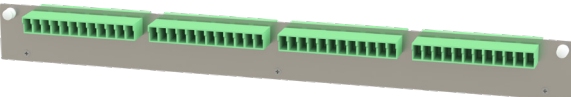

Frontblenden & Zubehör - HD

Frontblenden

- Frontblende 64 x LSH (32 x LSH duplex compact)

- Frontblende 96 x LC (24 x LC quad)

- Frontblende 48 x LSH (24 x LSH duplex compact)

- Frontblende 72 x LSH (36 x LSH duplex compact)

- Frontblende 96 x LSH (48 x LSH duplex compact)

- Frontblende 48 x LC (24 x LC duplex senkrecht)

- Frontblende 24 x LSH (24 x simplex, senkrecht)

- Frontblende 24 x LC (12 x LC duplex senkrecht)

- Frontblende 12 x LSH (12 x simplex, senkrecht)

- Frontblende 144 x LC (36 x LC quad)

- Frontblende 48 x LC (24 x LC duplex waagrecht)

- Frontblende 24 x LSH (24 x LSH simplex liegend)

- 12 x M20 Aufteilkopf

- Frontblende für Flexbox-System
Frontblende für Überlängenbox

Kabelwannen

- Kabelwanne T70

Kabeleinführungen

- Kabeleinführung M20 mit montierter Verschraubung

- Kabeleinführung universal

- Kabeleinführung M20 ohne montierte Verschraubung

- Kabelabfangung Fanout Uni

- Kabeleinführung mit T-Laschen