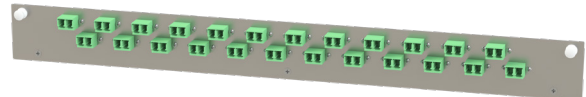

- Frontblende 96 x LSH (48 x LSH duplex compact)

- Frontblende 48 x LC (24 x LC duplex senkrecht)

- Frontblende 24 x LSH (24 x simplex, senkrecht)

- Frontblende 24 x LC (12 x LC duplex senkrecht)

- Frontblende 12 x LSH (12 x simplex, senkrecht)

- Frontblende 144 x LC (36 x LC quad)

- Frontblende 48 x LC (24 x LC duplex waagrecht)

- Frontblende 24 x LSH (24 x LSH simplex liegend)

- 12 x M20 Aufteilkopf

- Frontblende für Flexbox-System
Frontblende für Überlängenbox

Kabelwannen

- Kabelwanne T70

Kabeleinführungen

- Kabeleinführung M20 mit montierter Verschraubung

- Kabeleinführung universal

- Kabeleinführung M20 ohne montierte Verschraubung

- Kabelabfangung Fanout Uni

- Kabeleinführung mit T-Laschen