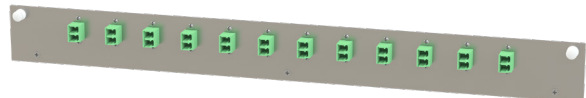

- Frontblende 96 x LSH (48 x LSH duplex compact)

- Frontblende 48 x LC (24 x LC duplex senkrecht)

- Frontblende 24 x LSH (24 x simplex, senkrecht)

- Frontblende 24 x LC (12 x LC duplex senkrecht)

- Frontblende 12 x LSH (12 x simplex, senkrecht)

- Frontblende 144 x LC (36 x LC quad)

- Frontblende 48 x LC (24 x LC duplex waagrecht)

- Frontblende 24 x LSH (24 x LSH simplex liegend)

- 12 x M20 Aufteilkopf

- Frontblende für Flexbox-System
Frontblende für Überlängenbox

Kabelwannen

- Kabelwanne T70

Kabeleinführungen

- Kabeleinführung M20 mit montierter Verschraubung

- Kabeleinführung universal

- Kabeleinführung M20 ohne montierte Verschraubung

- Kabelabfangung Fanout Uni

- Kabeleinführung mit T-Laschen