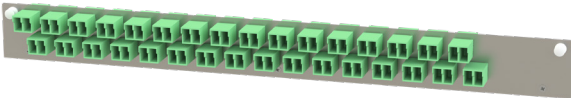

Frontblenden & Zubehör - HD

Frontblenden

- Frontblende 64 x LSH (32 x LSH duplex compact)

- Frontblende 96 x LC (24 x LC quad)

- Frontblende 48 x LSH (24 x LSH duplex compact)

- Frontblende 72 x LSH (36 x LSH duplex compact)

- Frontblende 96 x LSH (48 x LSH duplex compact)

- Frontblende 48 x LC (24 x LC duplex senkrecht)

- Frontblende 24 x LSH (24 x simplex, senkrecht)

- Frontblende 24 x LC (12 x LC duplex senkrecht)

- Frontblende 12 x LSH (12 x simplex, senkrecht)

- Frontblende 144 x LC (36 x LC quad)

- Frontblende 48 x LC (24 x LC duplex waagrecht)

- Frontblende 24 x LSH (24 x LSH simplex liegend)

- 12 x M20 Aufteilkopf

- Frontblende für Flexbox-System
Frontblende für Überlängenbox

Kabelwannen

- Kabelwanne T70

Kabeleinführungen

- Kabeleinführung M20 mit montierter Verschraubung

- Kabeleinführung universal

- Kabeleinführung M20 ohne montierte Verschraubung

- Kabelabfangung Fanout Uni

- Kabeleinführung mit T-Laschen