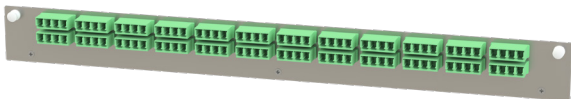

Frontblenden & Zubehör - HD

Frontblenden

- Frontblende 64 x LSH (32 x LSH duplex compact)

- Frontblende 96 x LC (24 x LC quad)

- Frontblende 48 x LSH (24 x LSH duplex compact)

- Frontblende 72 x LSH (36 x LSH duplex compact)

- Frontblende 96 x LSH (48 x LSH duplex compact)

- Frontblende 48 x LC (24 x LC duplex senkrecht)

- Frontblende 24 x LSH (24 x simplex, senkrecht)

- Frontblende 24 x LC (12 x LC duplex senkrecht)

- Frontblende 12 x LSH (12 x simplex, senkrecht)

- Frontblende 144 x LC (36 x LC quad)

- Frontblende 48 x LC (24 x LC duplex waagrecht)

- Frontblende 24 x LSH (24 x LSH simplex liegend)

- 12 x M20 Aufteilkopf

- Frontblende für Flexbox-System
Frontblende für Überlängenbox

Kabelwannen

- Kabelwanne T70

Kabeleinführungen

- Kabeleinführung M20 mit montierter Verschraubung

- Kabeleinführung universal

- Kabeleinführung M20 ohne montierte Verschraubung

- Kabelabfangung Fanout Uni

- Kabeleinführung mit T-Laschen