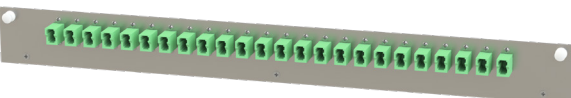

Frontblenden & Zubehör - HD

Frontblenden

- Frontblende 64 x LSH (32 x LSH duplex compact)

- Frontblende 96 x LC (24 x LC quad)

- Frontblende 48 x LSH (24 x LSH duplex compact)

- Frontblende 72 x LSH (36 x LSH duplex compact)

- Frontblende 96 x LSH (48 x LSH duplex compact)

- Frontblende 48 x LC (24 x LC duplex senkrecht)

- Frontblende 24 x LSH (24 x simplex, senkrecht)

- Frontblende 24 x LC (12 x LC duplex senkrecht)

- Frontblende 12 x LSH (12 x simplex, senkrecht)

- Frontblende 144 x LC (36 x LC quad)

- Frontblende 48 x LC (24 x LC duplex waagrecht)

- Frontblende 24 x LSH (24 x LSH simplex liegend)

- 12 x M20 Aufteilkopf

- Frontblende für Flexbox-System
Frontblende für Überlängenbox

Kabelwannen

- Kabelwanne T70

Kabeleinführungen

- Kabeleinführung M20 mit montierter Verschraubung

- Kabeleinführung universal

- Kabeleinführung M20 ohne montierte Verschraubung

- Kabelabfangung Fanout Uni

- Kabeleinführung mit T-Laschen