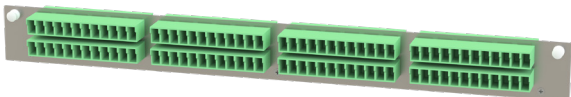

Frontblenden & Zubehör - HD

Frontblenden

- Frontblende 64 x LSH (32 x LSH duplex compact)

- Frontblende 96 x LC (24 x LC quad)

- Frontblende 48 x LSH (24 x LSH duplex compact)

- Frontblende 72 x LSH (36 x LSH duplex compact)

- Frontblende 96 x LSH (48 x LSH duplex compact)

- Frontblende 48 x LC (24 x LC duplex senkrecht)

- Frontblende 24 x LSH (24 x simplex, senkrecht)

- Frontblende 24 x LC (12 x LC duplex senkrecht)

- Frontblende 12 x LSH (12 x simplex, senkrecht)

- Frontblende 144 x LC (36 x LC quad)

- Frontblende 48 x LC (24 x LC duplex waagrecht)

- Frontblende 24 x LSH (24 x LSH simplex liegend)

- 12 x M20 Aufteilkopf

- Frontblende für Flexbox-System
Frontblende für Überlängenbox

Kabelwannen

- Kabelwanne T70

Kabeleinführungen

- Kabeleinführung M20 mit montierter Verschraubung

- Kabeleinführung universal

- Kabeleinführung M20 ohne montierte Verschraubung

- Kabelabfangung Fanout Uni

- Kabeleinführung mit T-Laschen