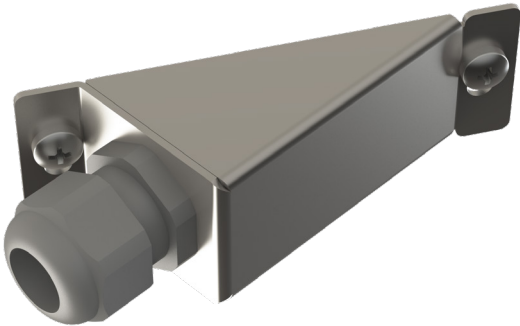

- Frontblende 96 x LSH (48 x LSH duplex compact)

- Frontblende 48 x LC (24 x LC duplex senkrecht)

- Frontblende 24 x LSH (24 x simplex, senkrecht)

- Frontblende 24 x LC (12 x LC duplex senkrecht)

- Frontblende 12 x LSH (12 x simplex, senkrecht)

- Frontblende 144 x LC (36 x LC quad)

- Frontblende 48 x LC (24 x LC duplex waagrecht)

- Frontblende 24 x LSH (24 x LSH simplex liegend)

- 12 x M20 Aufteilkopf

- Frontblende für Flexbox-System
Frontblende für Überlängenbox

Kabelwannen

- Kabelwanne T70

Kabeleinführungen

- Kabeleinführung M20 mit montierter Verschraubung

- Kabeleinführung universal

- Kabeleinführung M20 ohne montierte Verschraubung

- Kabelabfangung Fanout Uni

- Kabeleinführung mit T-Laschen