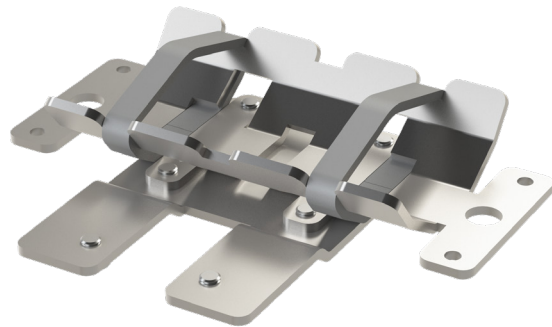

- Frontblende 144 x LC (36 x LC quad)

- Frontblende 48 x LC (24 x LC duplex waagrecht)

- Frontblende 24 x LSH (24 x LSH simplex liegend)

- 12 x M20 Aufteilkopf

- Frontblende für Flexbox-System
Frontblende für Überlängenbox

Kabelwannen

- Kabelwanne T70

Kabeleinführungen

- Kabeleinführung M20 mit montierter Verschraubung

- Kabeleinführung universal

- Kabeleinführung M20 ohne montierte Verschraubung

- Kabelabfangung Fanout Uni

- Kabeleinführung mit T-Laschen