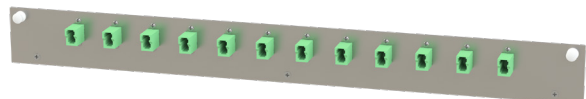

- Frontblende 96 x LSH (48 x LSH duplex compact)

- Frontblende 48 x LC (24 x LC duplex senkrecht)

- Frontblende 24 x LSH (24 x simplex, senkrecht)

- Frontblende 24 x LC (12 x LC duplex senkrecht)

- Frontblende 12 x LSH (12 x simplex, senkrecht)

- Frontblende 144 x LC (36 x LC quad)

- Frontblende 48 x LC (24 x LC duplex waagrecht)

- Frontblende 24 x LSH (24 x LSH simplex liegend)

- 12 x M20 Aufteilkopf

- Frontblende für Flexbox-System
Frontblende für Überlängenbox

Kabelwannen

- Kabelwanne T70

Kabeleinführungen

- Kabeleinführung M20 mit montierter Verschraubung

- Kabeleinführung universal

- Kabeleinführung M20 ohne montierte Verschraubung

- Kabelabfangung Fanout Uni

- Kabeleinführung mit T-Laschen