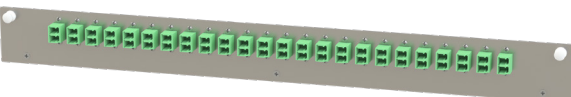

Frontblenden & Zubehör - HD

Frontblenden

- Frontblende 64 x LSH (32 x LSH duplex compact)

- Frontblende 96 x LC (24 x LC quad)

- Frontblende 48 x LSH (24 x LSH duplex compact)

- Frontblende 72 x LSH (36 x LSH duplex compact)

- Frontblende 96 x LSH (48 x LSH duplex compact)

- Frontblende 48 x LC (24 x LC duplex senkrecht)

- Frontblende 24 x LSH (24 x simplex, senkrecht)

- Frontblende 24 x LC (12 x LC duplex senkrecht)

- Frontblende 12 x LSH (12 x simplex, senkrecht)

- Frontblende 144 x LC (36 x LC quad)

- Frontblende 48 x LC (24 x LC duplex waagrecht)

- Frontblende 24 x LSH (24 x LSH simplex liegend)

- 12 x M20 Aufteilkopf

- Frontblende für Flexbox-System
Frontblende für Überlängenbox

Kabelwannen

- Kabelwanne T70

Kabeleinführungen

- Kabeleinführung M20 mit montierter Verschraubung

- Kabeleinführung universal

- Kabeleinführung M20 ohne montierte Verschraubung

- Kabelabfangung Fanout Uni

- Kabeleinführung mit T-Laschen