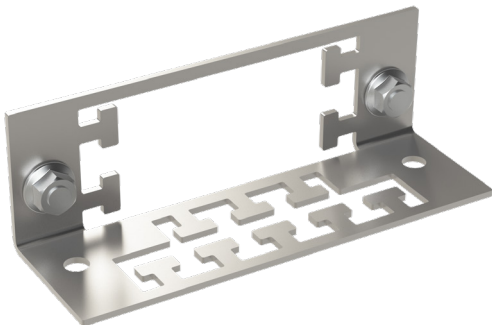

- Frontblende 96 x LSH (48 x LSH duplex compact)

- Frontblende 48 x LC (24 x LC duplex senkrecht)

- Frontblende 24 x LSH (24 x simplex, senkrecht)

- Frontblende 24 x LC (12 x LC duplex senkrecht)

- Frontblende 12 x LSH (12 x simplex, senkrecht)

- Frontblende 144 x LC (36 x LC quad)

- Frontblende 48 x LC (24 x LC duplex waagrecht)

- Frontblende 24 x LSH (24 x LSH simplex liegend)

- 12 x M20 Aufteilkopf

- Frontblende für Flexbox-System
Frontblende für Überlängenbox

Kabelwannen

- Kabelwanne T70

Kabeleinführungen

- Kabeleinführung M20 mit montierter Verschraubung

- Kabeleinführung universal

- Kabeleinführung M20 ohne montierte Verschraubung

- Kabelabfangung Fanout Uni

- Kabeleinführung mit T-Laschen